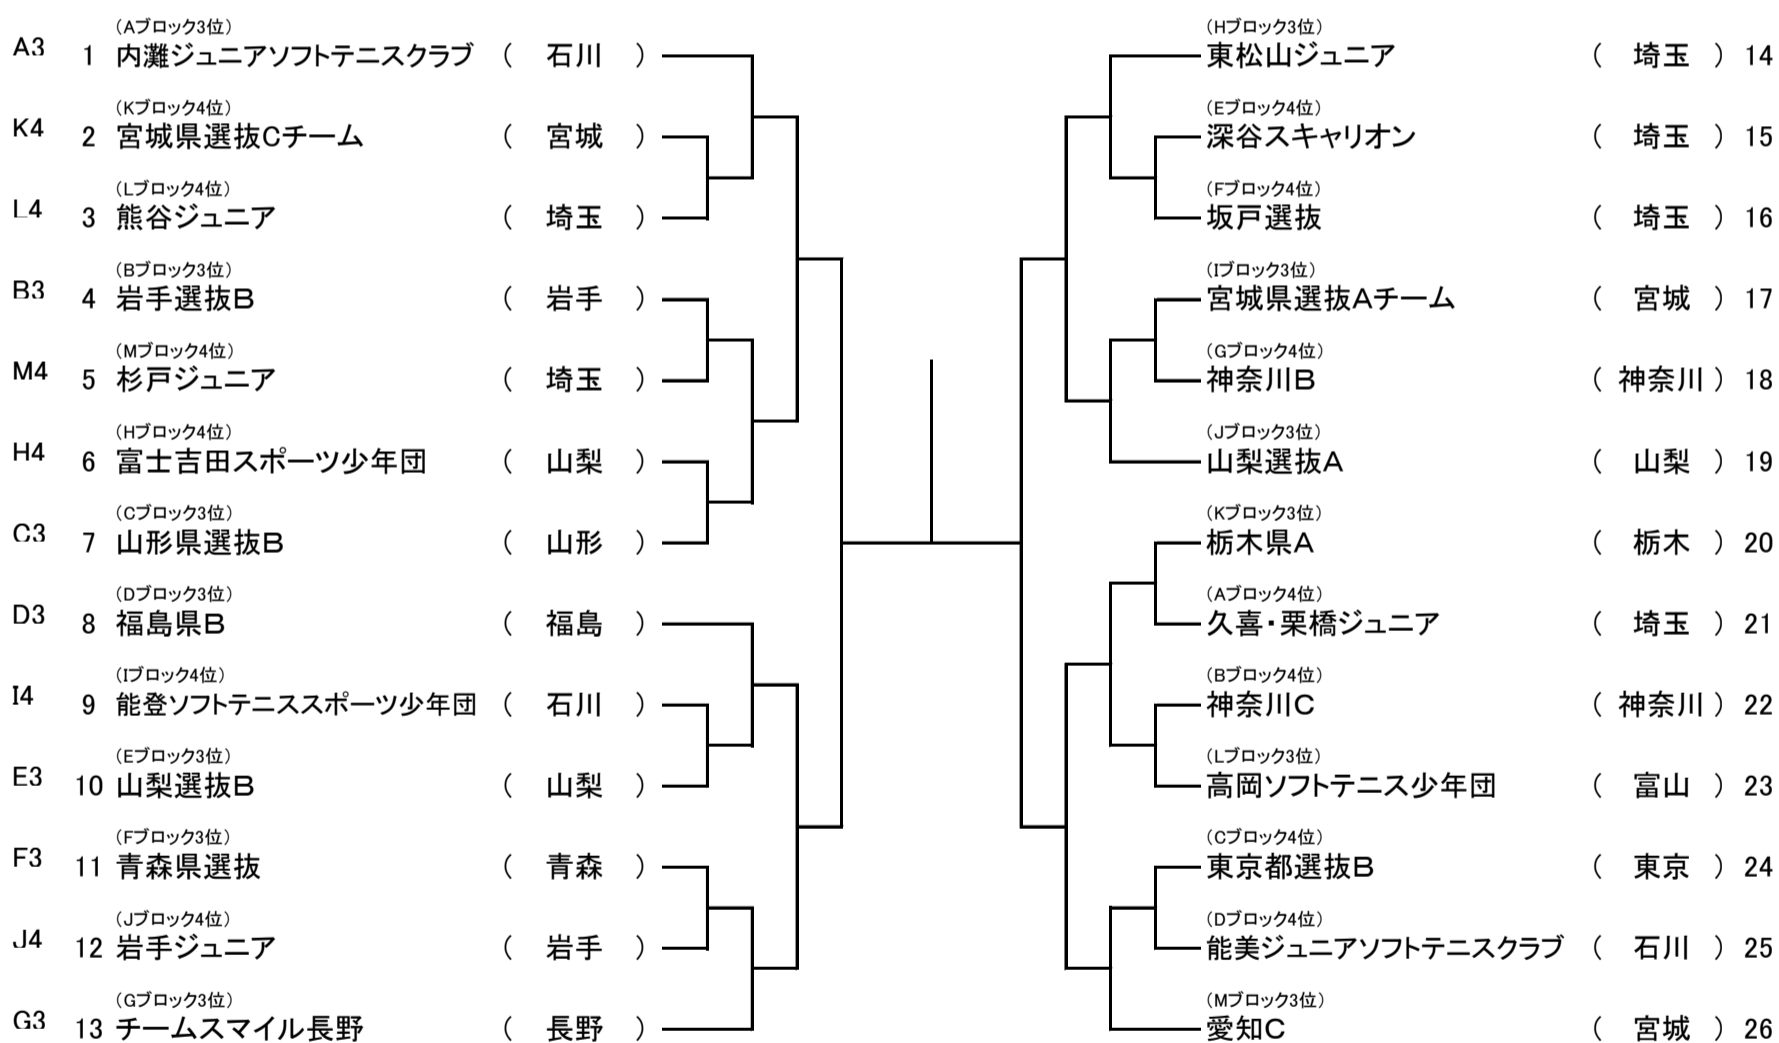

【ミズノトーナメント】男子研修トーナメント(リーグ戦3・4位)

【ミズノトーナメント】女子研修トーナメント(リーグ戦3・4位)

12月24日(日) 研修トーナメント(リーグ戦3・4位)進行表

コートNO.	男子				女子			
	9	10	11	12	13	14	15	16
1	2 - 3	9 - 10	15 - 16	20 - 21	2 - 3	9 - 10	15 - 16	20 - 21
2	4 - 5	11 - 12	17 - 18	22 - 23	4 - 5	11 - 12	17 - 18	22 - 23
3	6 - 7	8 ~ 10	14 ~ 16	24 - 25	6 - 7	8 ~ 10	14 ~ 16	24 - 25
4	1 ~ 3	11 ~ 13	17 ~ 19	20 ~ 23	1 ~ 3	11 ~ 13	17 ~ 19	20 ~ 23
5	4 ~ 7	8 ~ 13	14 ~ 19	24 ~ 26	4 ~ 7	8 ~ 13	14 ~ 19	24 ~ 26
6	1 ~ 7		20 ~ 26		1 ~ 7		20 ~ 26	
7	1 ~ 13		14 ~ 26		1 ~ 13		14 ~ 26	
8			1 ~ 26		1 ~ 26			

※ 空きコートを見て随時2面展開となります。

※ コート変更を行う場合もあります。