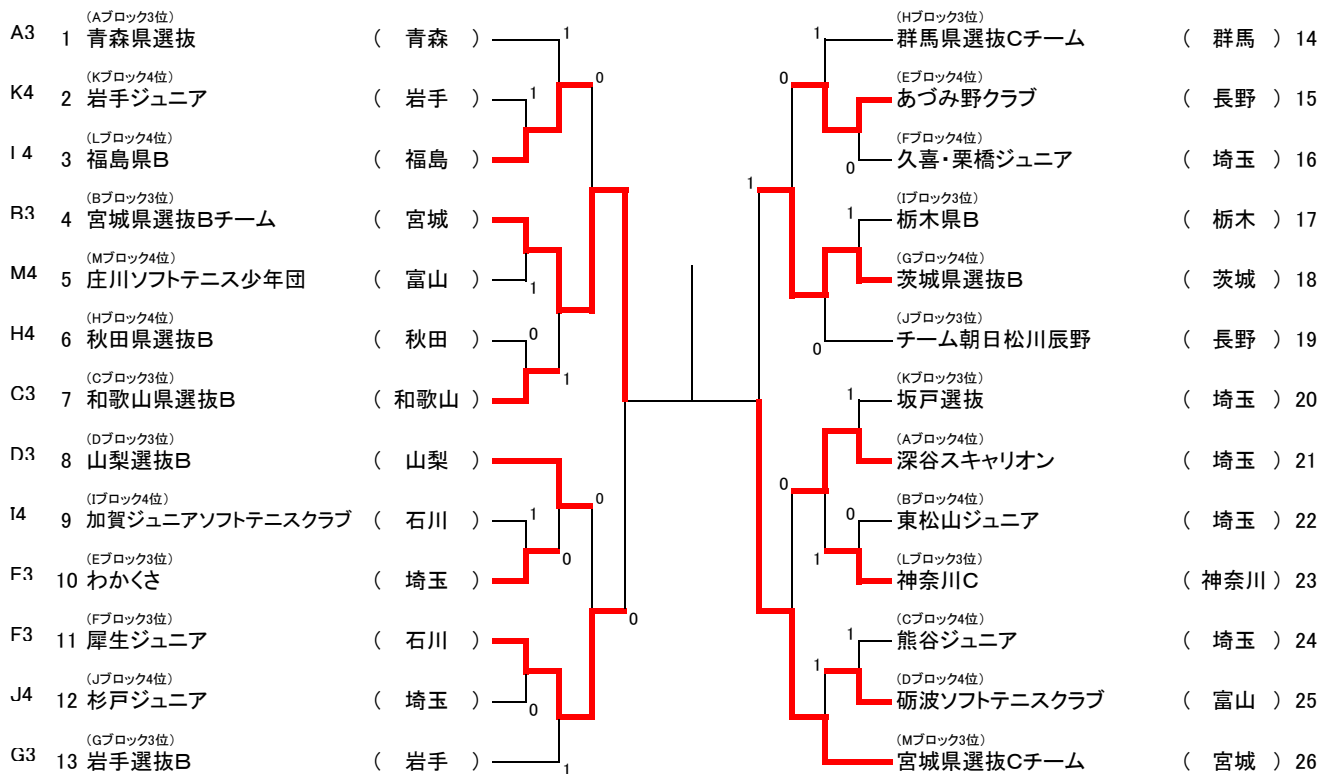

【ミズノトーナメント】男子研修トーナメント(リーグ戦3・4位)

【ミズノトーナメント】女子研修トーナメント(リーグ戦3・4位)

12月24日(日)

研修トーナメント(リーグ戦3・4位)進行表

コートNO.	男子				女子			
	9	10	11	12	13	14	15	16
1	2 - 3	9 - 10	15 - 16	20 - 21	2 - 3	9 - 10	15 - 16	20 - 21
2	4 - 5	11 - 12	17 - 18	22 - 23	4 - 5	11 - 12	17 - 18	22 - 23
3	6 - 7	8 ~ 10	14 ~ 16	24 - 25	6 - 7	8 ~ 10	14 ~ 16	24 - 25
4	1 ~ 3	11 ~ 13	17 ~ 19	20 ~ 23	1 ~ 3	11 ~ 13	17 ~ 19	20 ~ 23
5	4 ~ 7	8 ~ 13	14 ~ 19	24 ~ 26	4 ~ 7	8 ~ 13	14 ~ 19	24 ~ 26
6	1 ~ 7		20 ~ 26		1 ~ 7		20 ~ 26	
7	1 ~ 13		14 ~ 26		1 ~ 13		14 ~ 26	
8			1 ~ 26		1 ~ 26			

※ 空きコートを見て随時2面展開となります。

※ コート変更を行う場合もあります。