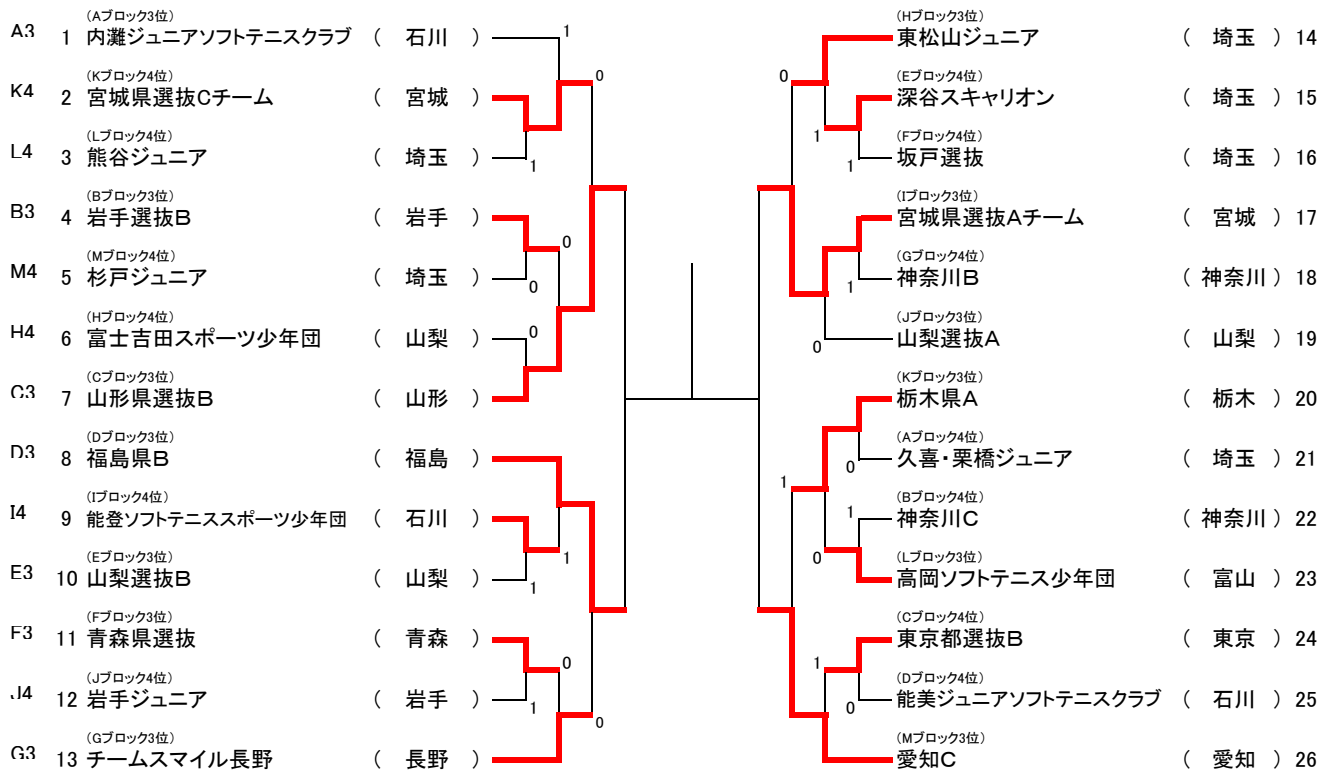

【ミズノトーナメント】男子研修トーナメント(リーグ戦3・4位)

【ミズノトーナメント】女子研修トーナメント(リーグ戦3・4位)

12月24日(日)

研修トーナメント(リーグ戦3・4位)進行表

コートNO.	男子				女子			
	9	10	11	12	13	14	15	16
1	2 - 3	9 - 10	15 - 16	20 - 21	2 - 3	9 - 10	15 - 16	20 - 21
2	4 - 5	11 - 12	17 - 18	22 - 23	4 - 5	11 - 12	17 - 18	22 - 23
3	6 - 7	8 ~ 10	14 ~ 16	24 - 25	6 - 7	8 ~ 10	14 ~ 16	24 - 25
4	1 ~ 3	11 ~ 13	17 ~ 19	20 ~ 23	1 ~ 3	11 ~ 13	17 ~ 19	20 ~ 23
5	4 ~ 7	8 ~ 13	14 ~ 19	24 ~ 26	4 ~ 7	8 ~ 13	14 ~ 19	24 ~ 26
6	1 ~ 7		20 ~ 26		1 ~ 7		20 ~ 26	
7	1 ~ 13		14 ~ 26		1 ~ 13		14 ~ 26	
8			1 ~ 26		1 ~ 26			

※ 空きコートを見て随時2面展開となります。

※ コート変更を行う場合もあります。