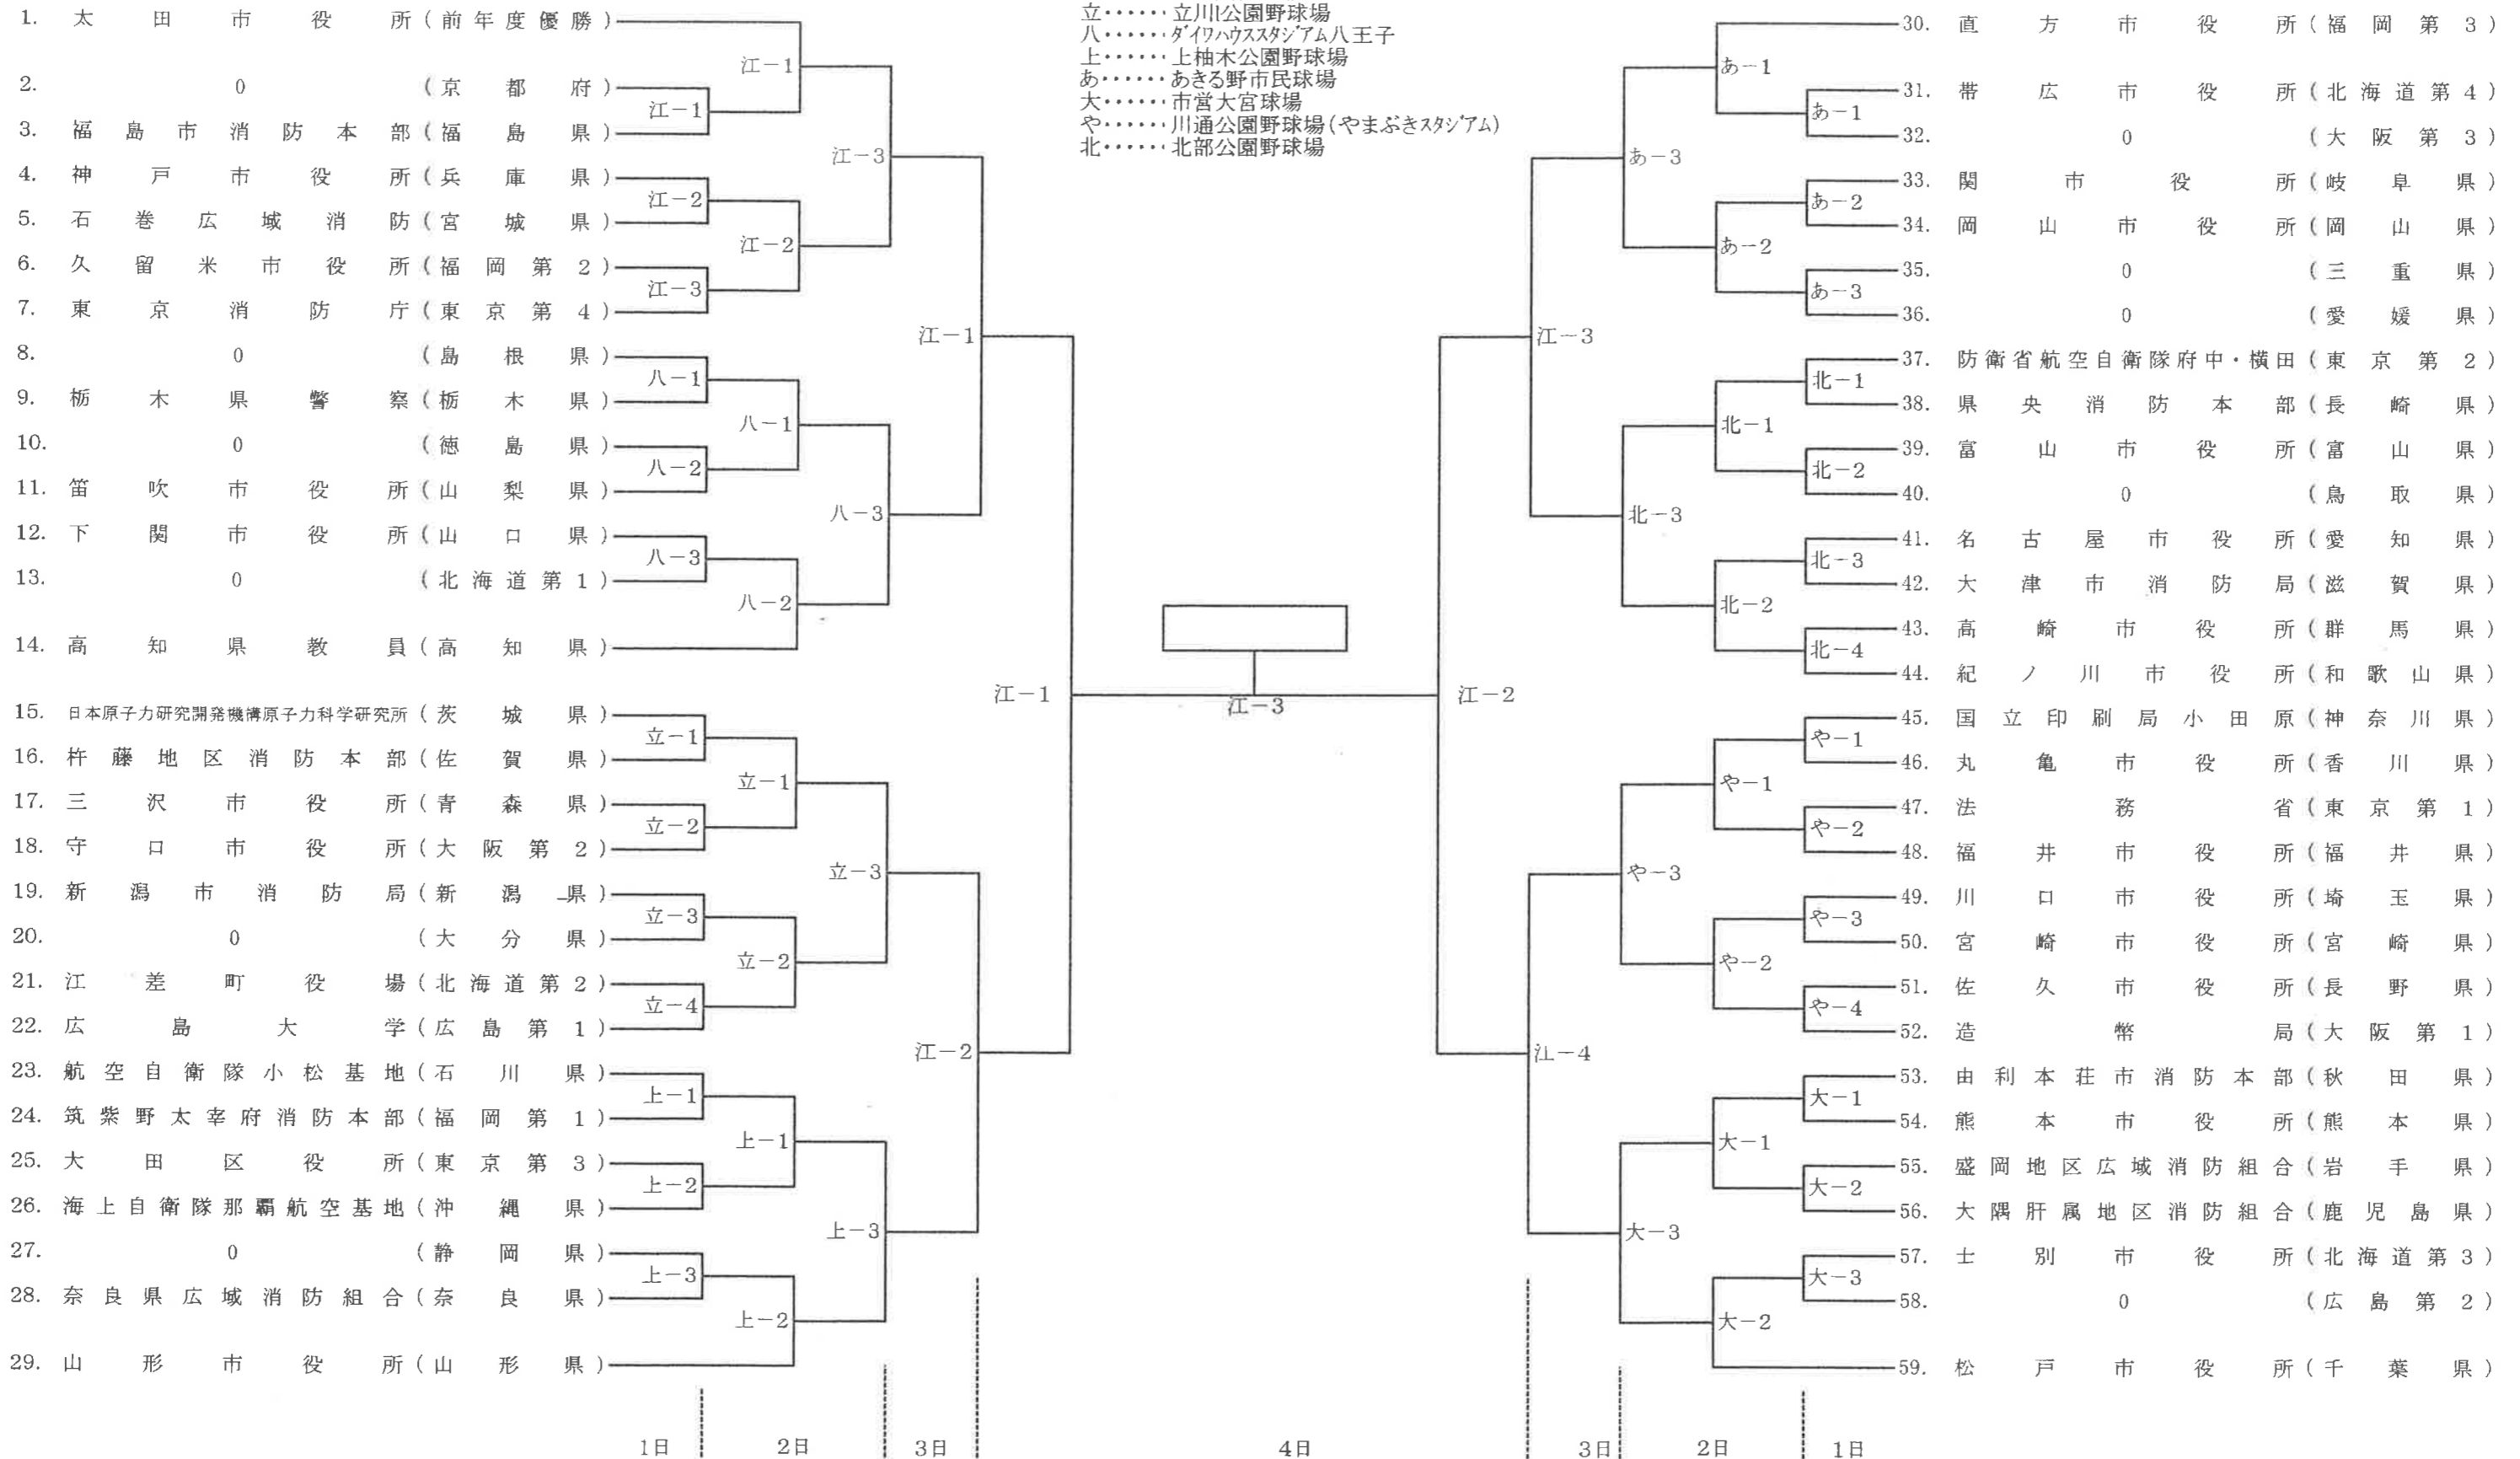

全国官公庁野球連盟第69回中央大会組合せ表【速報版】

(平成30年度)

8月19日(日)~23日(木) (8月19日(日)は監督会議及び入場式)

試合開始時間 第一試合 9:00 第二試合 11:00 第三試合 13:30 第四試合 15:30

江……江戸川区球場
立……立川公園野球場
八……ダイワハウススタジアム八王子
上……上柚木公園野球場
あ……あきる野市民球場
大……市営大宮球場
や……川通公園野球場(やまぶきスタジアム)
北……北部公園野球場