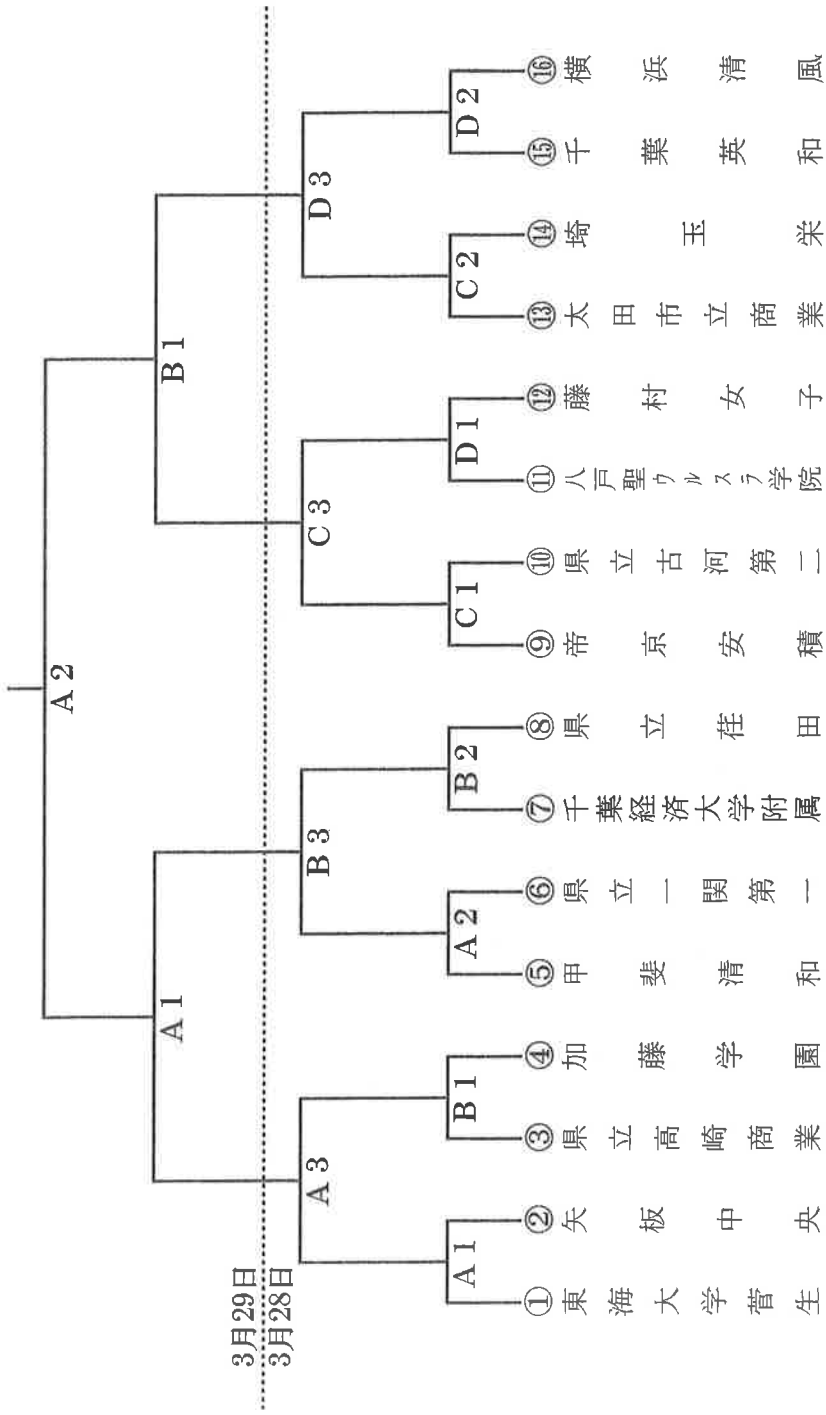

1部決勝トーナメント対戦表

2部決勝トーナメント対戦表

試合開始予定時刻
第1試合 9:00
第2試合 11:00
第3試合 13:00

試合会場
A : いちのみや桃の里スポーツ公園
B : いちのみや桃の里スポーツ公園
C : 春日居グランド
D : 春日居グランド
E : 御坂花鳥の里グランド
F : 御坂花鳥の里グランド
G : 小瀬グランド
H : 小瀬グランド

予選リーグ戦 勝敗・得点表

勝ち・・・○(2点) 引き分け・・・△(1点) 負け・・・×(0点)

NO.	学 校 名	都道県	1日目		2日目		勝敗合計		点数	順位	分類	
			第1試合	第2試合	第1試合	第2試合	勝数	負数				
1	北海道札幌啓成・江別・千歳	北海道	○	×	×	○	2	0	4	14	2部	
2	八戸聖カワ学院	青森県	×	○	○	○	3	0	6	6	1部	
3	県立一関第一	岩手県	×	○	○	○	3	0	6	6	1部	
4	明 成	宮城県	×	×	×	△	0	1	1	26	2部	
5	県立釜崎	山梨県	×	×	×	×	0	0	0	28	2部	
6	山形学院	山形県	×	×	○	○	2	0	4	14	2部	
7	帝京安積	福島県	○	○	△	○	3	1	7	5	1部	
8	県立保原	"	×	×	×	×	0	0	4	28	2部	
9	県立古河第二	茨城県	○	×	△	○	2	1	5	10	1部	
10	明秀学園日立	"	×	×	×	×	0	0	4	28	2部	
11	県立大田原女子	栃木県	○	×	△	×	1	1	3	22	2部	
12	矢板中央	"	×	○	○	×	2	0	4	14	1部	
13	太田市立商業	群馬県	○	○	○	○	4	0	8	1	1部	
14	県立高崎商業	"	○	○	○	○	4	0	8	1	1部	
15	埼玉栄	埼玉県	○	○	○	○	4	0	8	1	1部	
16	細田学園	"	○	○	×	×	2	0	4	14	2部	
17	千葉経済大学附属	千葉県	○	○	○	○	4	0	8	1	1部	
18	千葉英和	"	△	○	×	○	2	1	5	10	1部	
19	東海大学菅生	東京都	○	○	△	×	2	1	5	10	1部	
20	藤村女子	"	○	○	×	×	2	0	4	14	1部	
21	横浜清風	神奈川県	○	○	○	×	3	0	6	6	1部	
22	県立大和	"	×	○	×	○	2	0	4	14	2部	
23	県立荏田	"	○	○	△	×	2	1	5	10	1部	
24	県立高田北城	新潟県	×	×	○	×	1	0	2	25	2部	
25	県長野商業	長野県	○	×	△	×	1	1	3	22	2部	
26	加藤学園	静岡県	×	○	○	○	3	0	6	6	1部	
27	浜松市立	"	○	×	×	○	2	0	4	14	2部	
28	県立塩山	山梨県	△	×	○	×	1	1	3	22	2部	
29	甲斐清和	"	×	×	○	○	2	0	4	14	1部	
30	市立大月短大附属	"	×	×	×	△	0	1	3	1	26	2部
31	県立富士河口湖	"	×	×	×	×	0	0	4	28	2部	
32	県立富士北稜	"	×	×	×	×	0	0	4	28	2部	