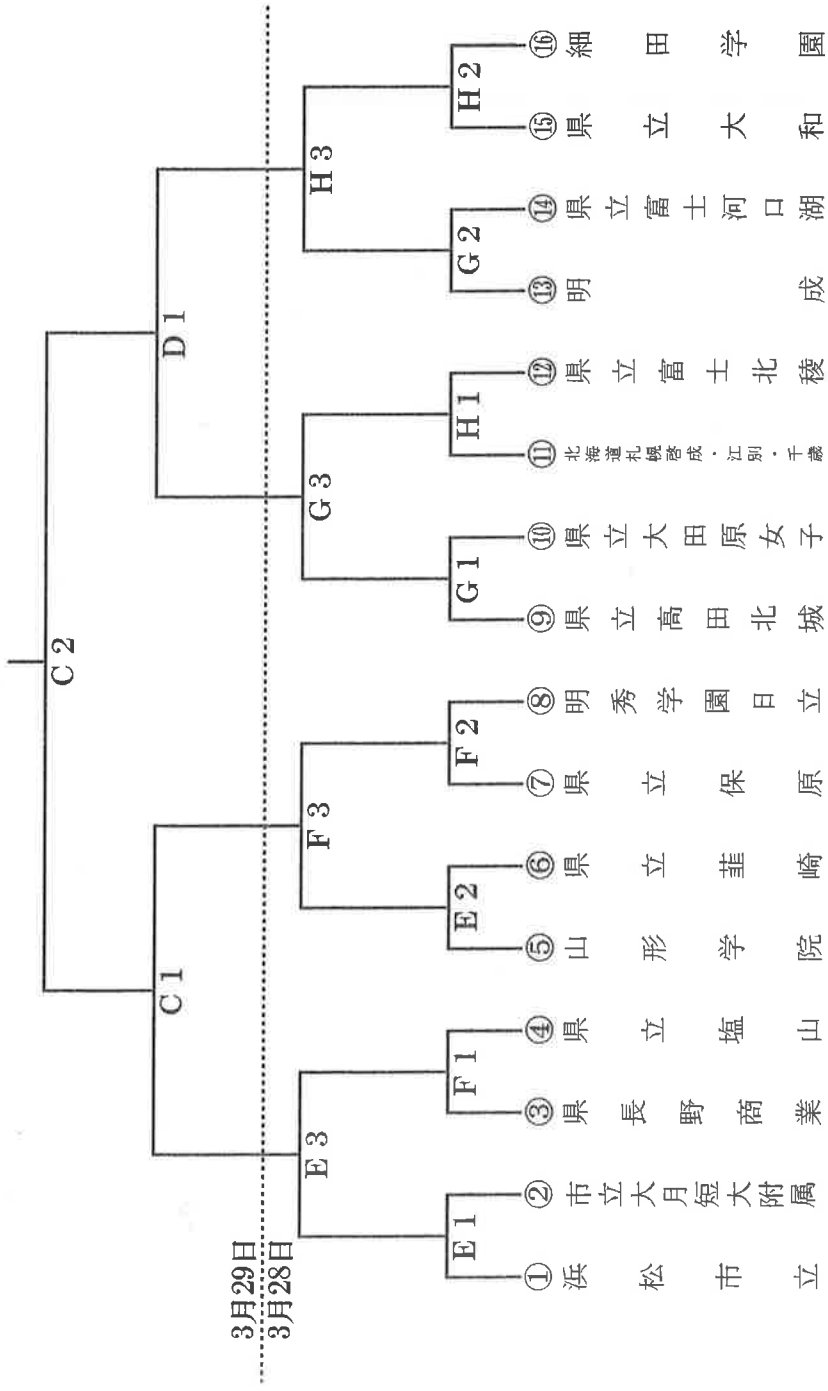

1部決勝トーナメント対戦表

2部決勝トーナメント対戦表

試合開始予定時刻
第1試合 9:00
第2試合 11:00
第3試合 13:00

試合会場
A : いちのみや桃の里スポーツ公園
B : いちのみや桃の里スポーツ公園
C : 春日居グランド
D : 春日居グランド
E : 御坂花鳥の里グランド
F : 御坂花鳥の里グランド
G : 小瀬グランド
H : 小瀬グランド

予選リーグ戦 勝敗・得点表

勝ち・・・○(2点) 引き分け・・・△(1点) 負け・・・×(0点)

NO.	学 校 名	都道県	1日目		2日目		勝敗合計		点数	順位	分類	
			第1試合	第2試合	第1試合	第2試合	勝数	負数				
1	北海道札幌啓成・江別・千歳	北海道	○	×	×	○	2	0	4	14	2部	
2	八戸聖カワ学院	青森県	×	○	○	○	3	0	6	6	1部	
3	県立一関第一	岩手県	×	○	○	○	3	0	6	6	1部	
4	明 成	宮城県	×	×	×	△	0	1	1	26	2部	
5	県立釜崎	山梨県	×	×	×	×	0	0	0	28	2部	
6	山形学院	山形県	×	×	○	○	2	0	4	14	2部	
7	帝京安積	福島県	○	○	△	○	3	1	7	5	1部	
8	県立保原	"	×	×	×	×	0	0	4	28	2部	
9	県立古河第二	茨城県	○	×	△	○	2	1	5	10	1部	
10	明秀学園日立	"	×	×	×	×	0	0	4	28	2部	
11	県立大田原女子	栃木県	○	×	△	×	1	1	3	22	2部	
12	矢板中央	"	×	○	○	×	2	0	4	14	1部	
13	太田市立商業	群馬県	○	○	○	○	4	0	8	1	1部	
14	県立高崎商業	"	○	○	○	○	4	0	8	1	1部	
15	埼玉栄	埼玉県	○	○	○	○	4	0	8	1	1部	
16	細田学園	"	○	○	×	×	2	0	4	14	2部	
17	千葉経済大学附属	千葉県	○	○	○	○	4	0	8	1	1部	
18	千葉英和	"	△	○	×	○	2	1	5	10	1部	
19	東海大学菅生	東京都	○	○	△	×	2	1	5	10	1部	
20	藤村女子	"	○	○	×	×	2	0	4	14	1部	
21	横浜清風	神奈川県	○	○	○	×	3	0	6	6	1部	
22	県立大和	"	×	○	×	○	2	0	4	14	2部	
23	県立荏田	"	○	○	△	×	2	1	5	10	1部	
24	県立高田北城	新潟県	×	×	○	×	1	0	2	25	2部	
25	県長野商業	長野県	○	×	△	×	1	1	3	22	2部	
26	加藤学園	静岡県	×	○	○	○	3	0	6	6	1部	
27	浜松市立	"	○	×	×	○	2	0	4	14	2部	
28	県立塩山	山梨県	△	×	○	×	1	1	3	22	2部	
29	甲斐清和	"	×	×	○	○	2	0	4	14	1部	
30	市立大月短大附属	"	×	×	×	△	0	1	3	1	26	2部
31	県立富士河口湖	"	×	×	×	×	0	0	4	28	2部	
32	県立富士北稜	"	×	×	×	×	0	0	4	28	2部	