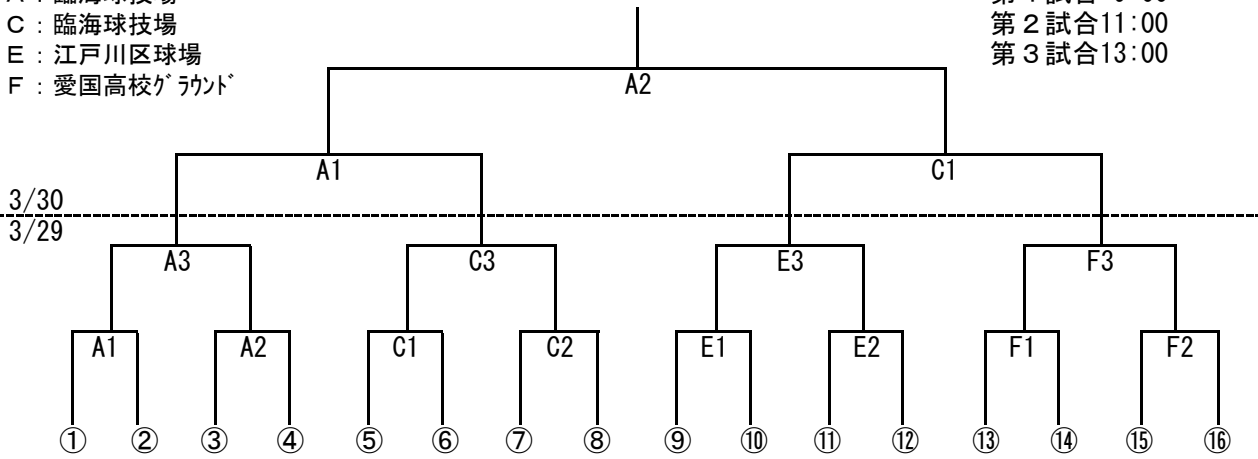

1部決勝トーナメント対戦表

試合会場

- A : 臨海球技場
- C : 臨海球技場
- E : 江戸川区球場
- F : 愛国高校グラウンド

試合開始時刻

- 第1試合 9:00
- 第2試合 11:00
- 第3試合 13:00

2部決勝トーナメント対戦表

試合会場

- G : 江戸川区ソフトボール
- H : 江戸川ソフトボール場
- I : 江戸川ソフトボール場
- J : 江戸川区野球場

試合開始時刻

- 第1試合 9:00
- 第2試合 11:00
- 第3試合 13:00