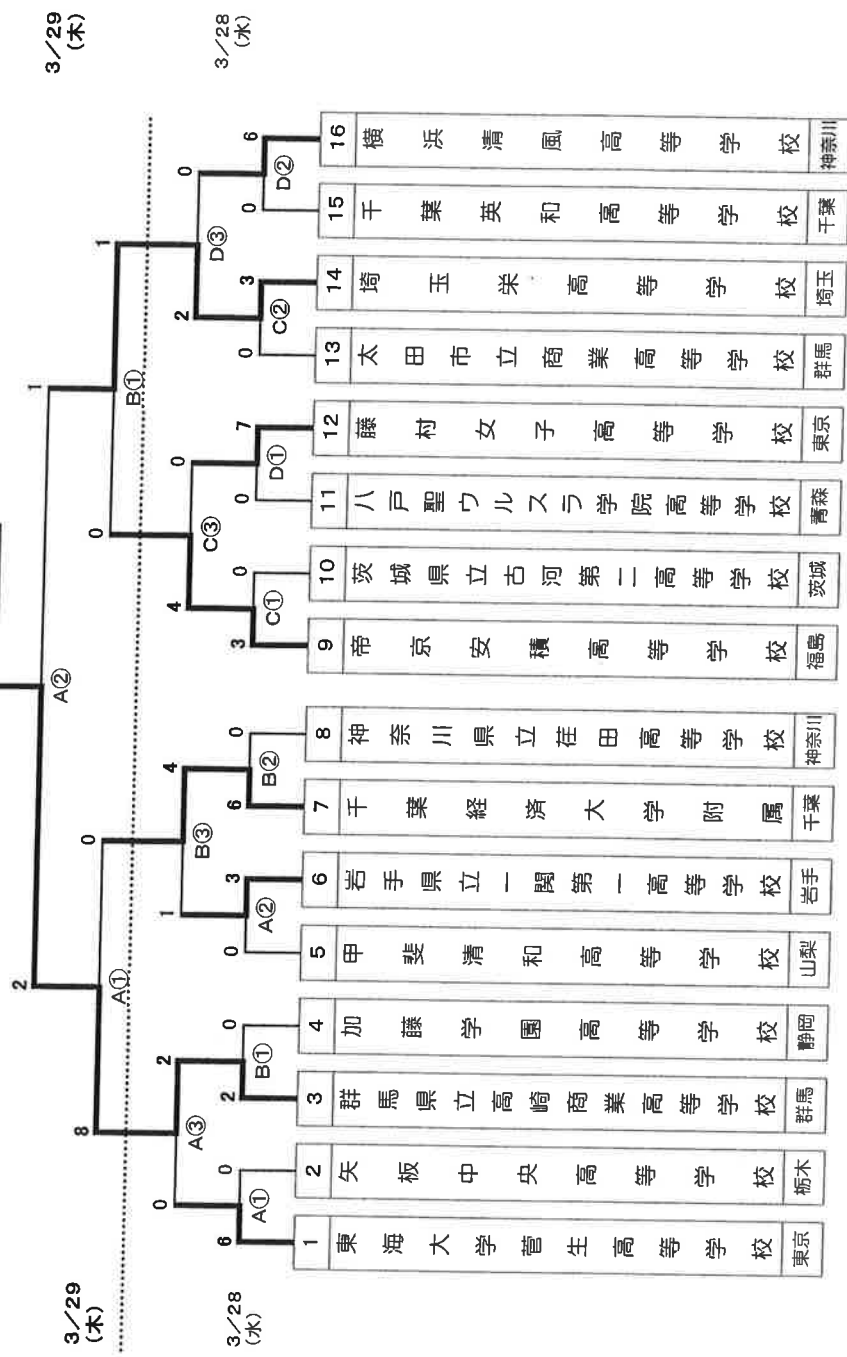

第42回東日本高等学校女子ソフトボール大会・1部決勝トーナメント対戦表

会場：いちのみや桃の里スポーツ公園 A・B

優勝
群馬県立高崎商業高等学校

試合開始予定時刻 ① 9:00 ② 11:00

第42回東日本高等学校女子ソフトボール大会・2部決勝トーナメント対戦表

会場：春日居スポーツ広場 C・D

優勝
細田学園高等学校

試合開始予定時刻 ① 9:00 ② 11:00