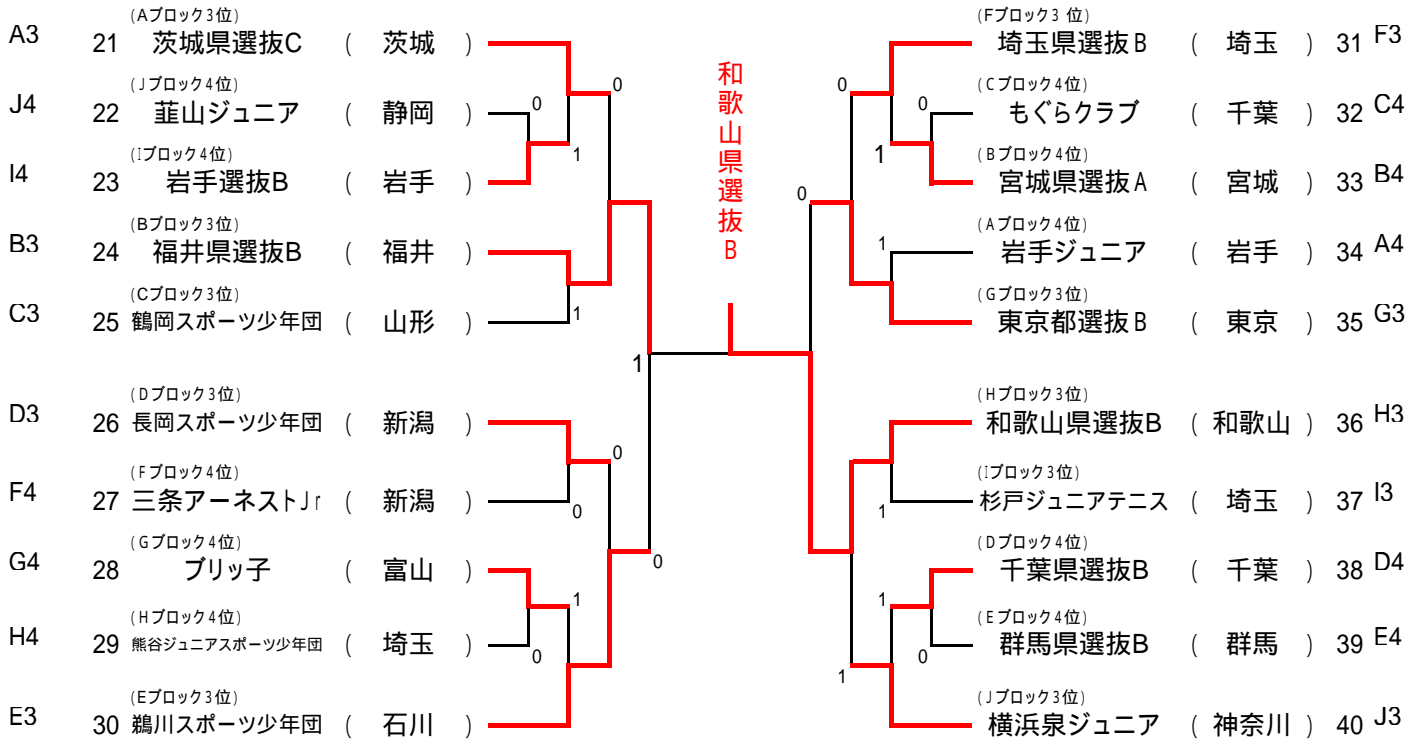

男子研修トーナメント(リーグ戦3・4位)

女子研修トーナメント(リーグ戦3・4位)

12月20日(日)

研修トーナメント(リーグ戦3・4位)進行表

コートNO.	男子								女子							
	9	10	11	12	13	14	15	16	9	10	11	12	13	14	15	16
第1試合	22 - 23	24 - 25	26 - 27	28 - 29	24 - 25	26 - 27	29 - 30	31 - 32								
2	32 - 33	34 - 35	36 - 37	38 - 39	35 - 36	37 - 38	40 - 41	42 - 43								
3	21 ~ 23	28 ~ 30	31 ~ 33	38 ~ 40	34 ~ 36	23 ~ 25	28 ~ 30	31 ~ 33								
4	21 ~ 25	26 ~ 30	31 ~ 35	36 ~ 40	37 ~ 39	23 ~ 27	28 ~ 33	42 ~ 44								
5		21 ~ 30		31 ~ 40		34 ~ 39		40 ~ 44								
6			21 ~ 40			23 ~ 33		34 ~ 44								
7					23 ~ 44											

開きコートを見て随時2面展開となります。
コート変更を行う場合もあります。