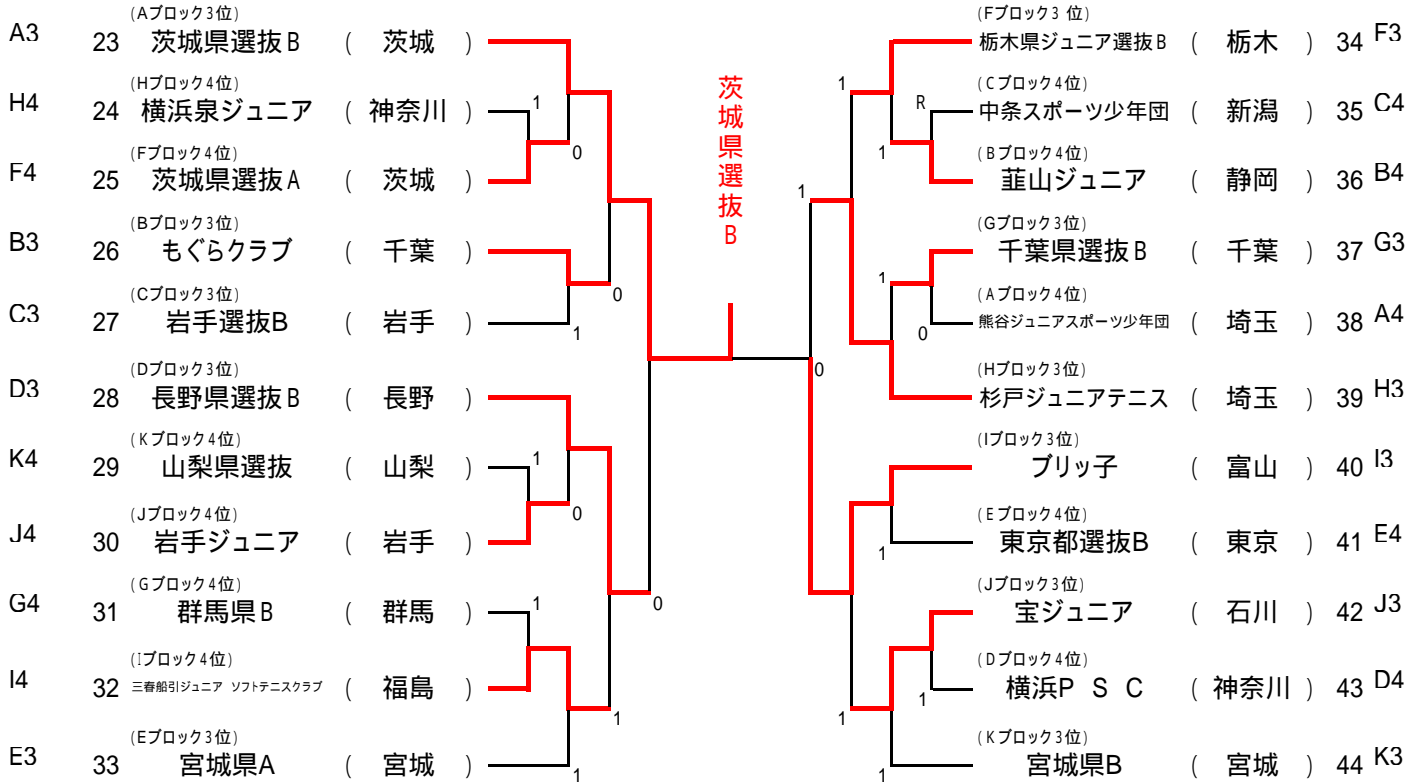

男子研修トーナメント(リーグ戦3・4位)

女子研修トーナメント(リーグ戦3・4位)

12月20日(日)

研修トーナメント(リーグ戦3・4位)進行表

コートNO.	男子								女子							
	9	10	11	12	13	14	15	16	9	10	11	12	13	14	15	16
第1試合	22 - 23	24 - 25	26 - 27	28 - 29	24 - 25	26 - 27	29 - 30	31 - 32								
2	32 - 33	34 - 35	36 - 37	38 - 39	35 - 36	37 - 38	40 - 41	42 - 43								
3	21 ~ 23	28 ~ 30	31 ~ 33	38 ~ 40	34 ~ 36	23 ~ 25	28 ~ 30	31 ~ 33								
4	21 ~ 25	26 ~ 30	31 ~ 35	36 ~ 40	37 ~ 39	23 ~ 27	28 ~ 33	42 ~ 44								
5		21 ~ 30		31 ~ 40		34 ~ 39		40 ~ 44								
6			21 ~ 40			23 ~ 33		34 ~ 44								
7					23 ~ 44											

開きコートを見て随時2面展開となります。
コート変更を行う場合もあります。