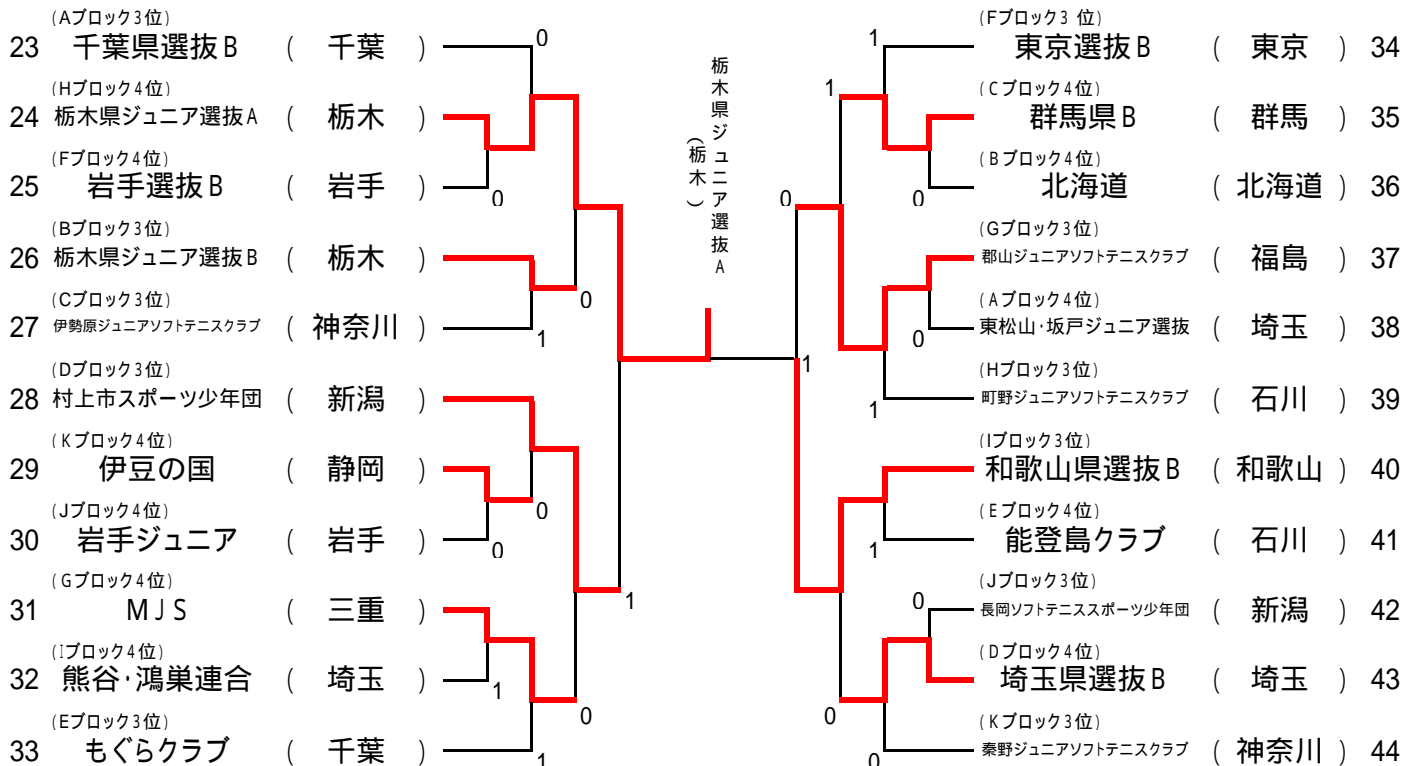

男子研修トーナメント(リーグ戦3・4位)

女子研修トーナメント(リーグ戦3・4位)

12月21日(日)

研修トーナメント(リーグ戦3・4位)進行表

コートNO.	男子				女子			
	9	10	11	12	13	14	15	16
第1試合	24 - 25	26 - 27	29 - 30	31 - 32	24 - 25	26 - 27	29 - 30	31 - 32
2	35 - 36	37 - 38	40 - 41	42 - 43	35 - 36	37 - 38	40 - 41	42 - 43
3	34 ~ 36	23 ~ 25	28 ~ 30	31 ~ 33	34 ~ 36	23 ~ 25	28 ~ 30	31 ~ 33
4	37 ~ 39	23 ~ 27	28 ~ 33	42 ~ 44	37 ~ 39	23 ~ 27	28 ~ 33	42 ~ 44
5	34 ~ 39			40 ~ 44	34 ~ 39			40 ~ 44
6		23 ~ 33	34 ~ 44			23 ~ 33	34 ~ 44	
7		23 ~ 44				23 ~ 44		

開きコートを見て随時2面展開となります。
コート変更を行う場合もあります。