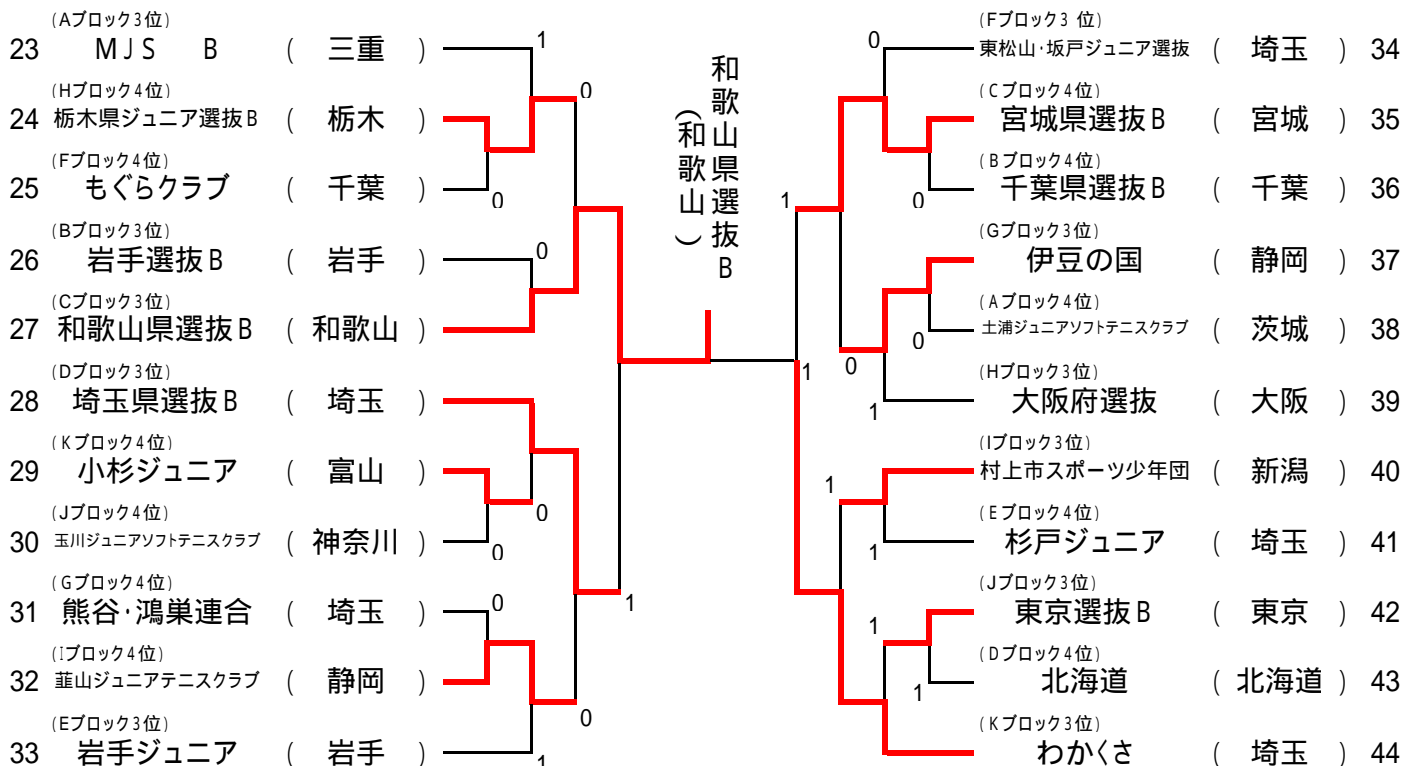

男子研修トーナメント(リーグ戦3・4位)

女子研修トーナメント(リーグ戦3・4位)

12月21日(日)

研修トーナメント(リーグ戦3・4位)進行表

コートNO.	男子				女子			
	9	10	11	12	13	14	15	16
第1試合	24 - 25	26 - 27	29 - 30	31 - 32	24 - 25	26 - 27	29 - 30	31 - 32
2	35 - 36	37 - 38	40 - 41	42 - 43	35 - 36	37 - 38	40 - 41	42 - 43
3	34 ~ 36	23 ~ 25	28 ~ 30	31 ~ 33	34 ~ 36	23 ~ 25	28 ~ 30	31 ~ 33
4	37 ~ 39	23 ~ 27	28 ~ 33	42 ~ 44	37 ~ 39	23 ~ 27	28 ~ 33	42 ~ 44
5	34 ~ 39			40 ~ 44	34 ~ 39			40 ~ 44
6		23 ~ 33	34 ~ 44			23 ~ 33	34 ~ 44	
7		23 ~ 44				23 ~ 44		

開きコートを見て随時2面展開となります。
コート変更を行う場合もあります。