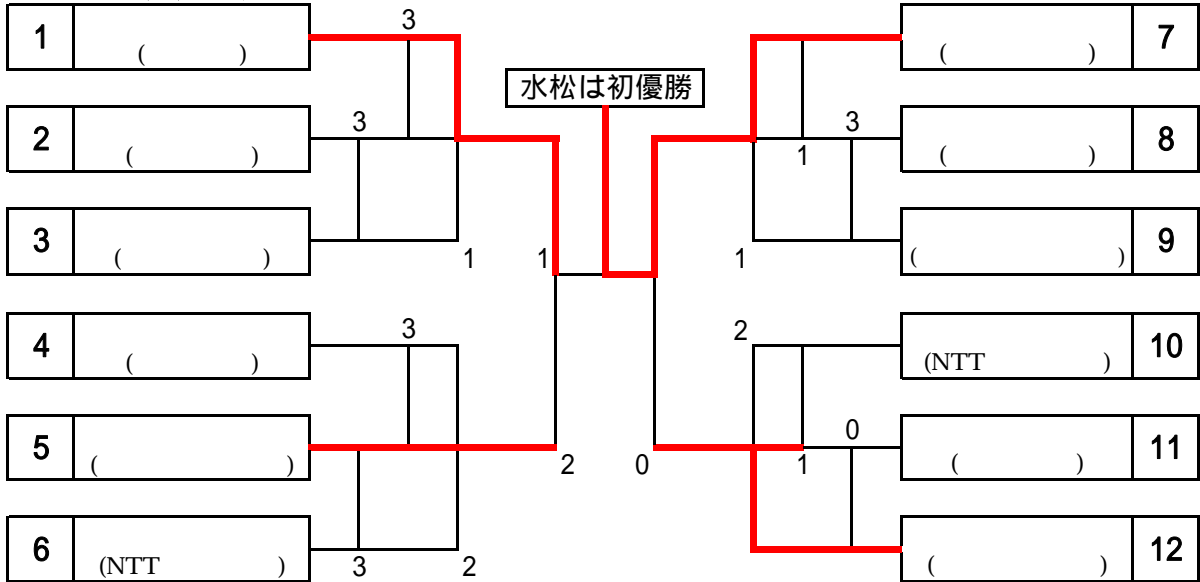

第55回全日本女子選抜ソフトテニス大会

東京体育館 2010/4/4
 東京都ソフトテニス連盟
 毎日新聞社
 スポーツニッポン新聞社

シングルス

予選リーグ、決勝トーナメントとも7ゲーム

中学生の部

17		1	2	3	勝率	差	順位
1	()			0	1/2		2
2	()	2		3	0/2		3
3	()				2/2		1

18		4	5	6	勝率	差	順位
1	()		2	2	0/2		3
2	()			0	1/2		2
3	()				2/2		1