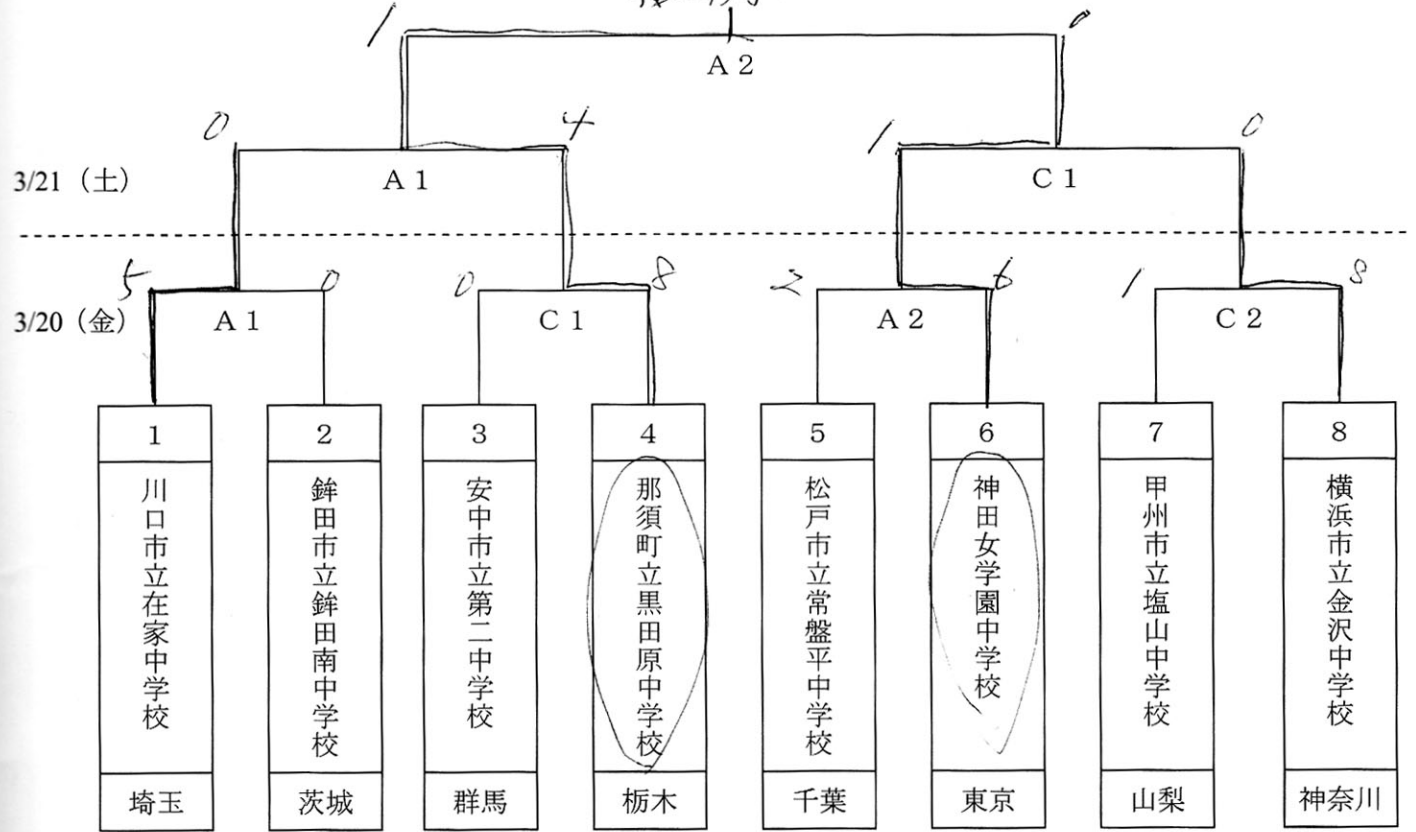

第19回 関東中学生選抜ソフトボール大会・組み合わせ
《女子の部》

黒田原

《男子の部》

新島学園