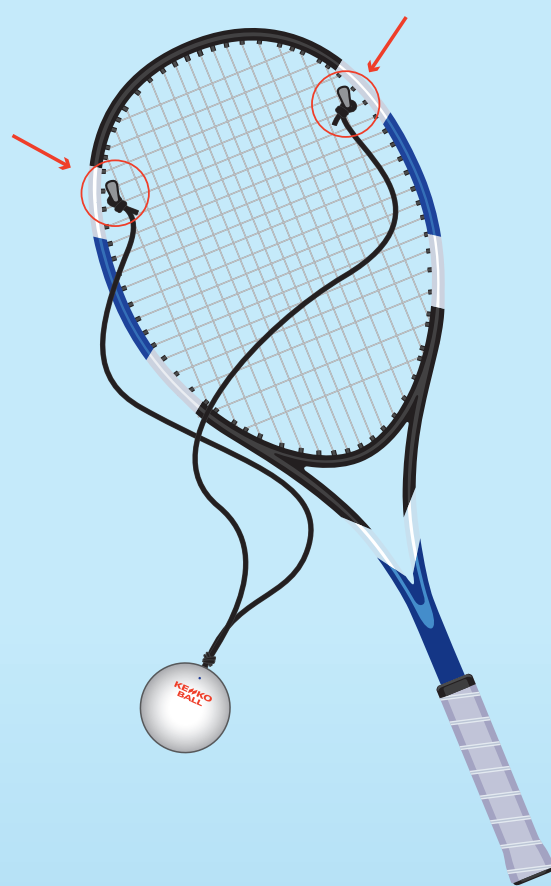

よりかんたんに、
より多彩なボレー練習を

めざせ!!ボレーマスター

W-Volley

ケンコーWボレー

セルフボレーの改良版 横面でのボレー練習が可能に!!

ご使用上の注意

- ◆このボールを空気調整する際は、バルブエア専用のケンコーソフトテニスポンプを使用してください。
- ◆ボレー練習以外には使用しないでください。
- ◆本品を使用する際は周囲に障害物の無い広い場所で、かつ周囲に誰もいない事を確認の上ご使用ください。
- ◆家中、部屋の中など本来テニスをしなない場所で本品を使用しないで下さい。

セット方法と使用法

- ◆必ず下記をご参照の上、ご使用頂きます様お願いします。

ラケットへの取り付け例

- ①縦面 ラケット上部に平行になるように取り付ける。

- ②横面 ラケットを横にしたとき、上部平行になるように取り付ける。